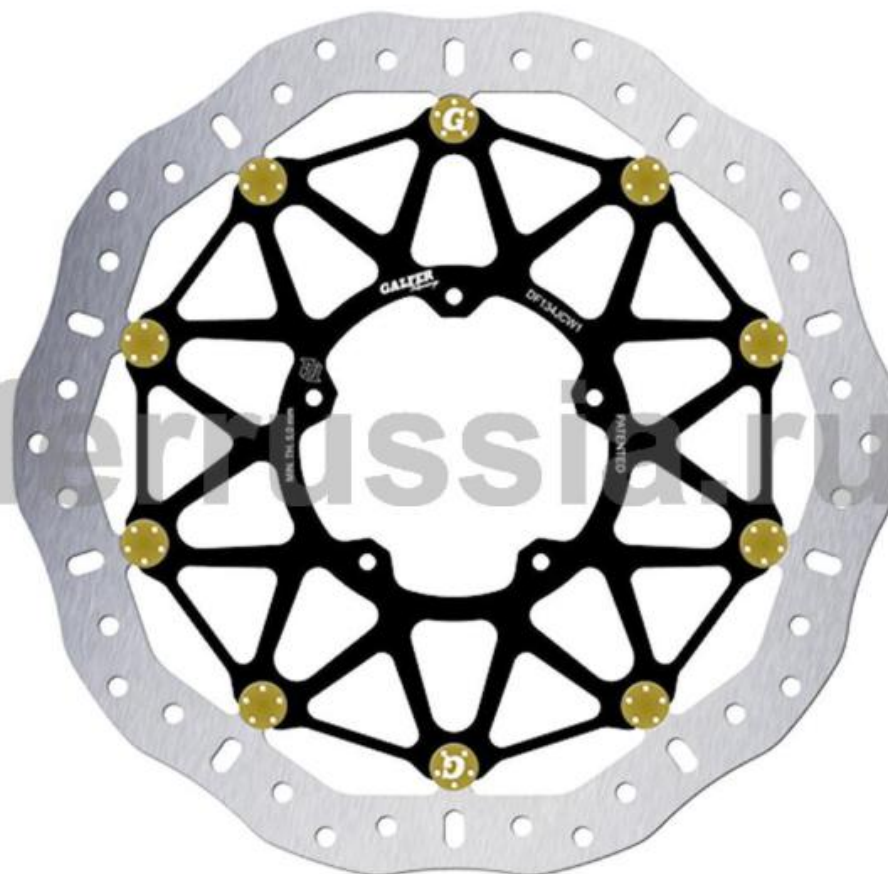

GALFER
DF
134
JCW163

 $\varnothing_{ext.}$	330 mm
 $\varnothing_{int.}$	94
	6,3
	18,5
	

1.600 gr

ТАБЛИЦА СОВМЕСТИМОСТИ

HONDA

CMX 1100 REBEL (с 2021), CMX 1100 T REBEL (с 2021), CBR 1000 RR R (Version racing) (с 2020), CBR 1000 RR R SP (Moto2 Caliper) (с 2020)