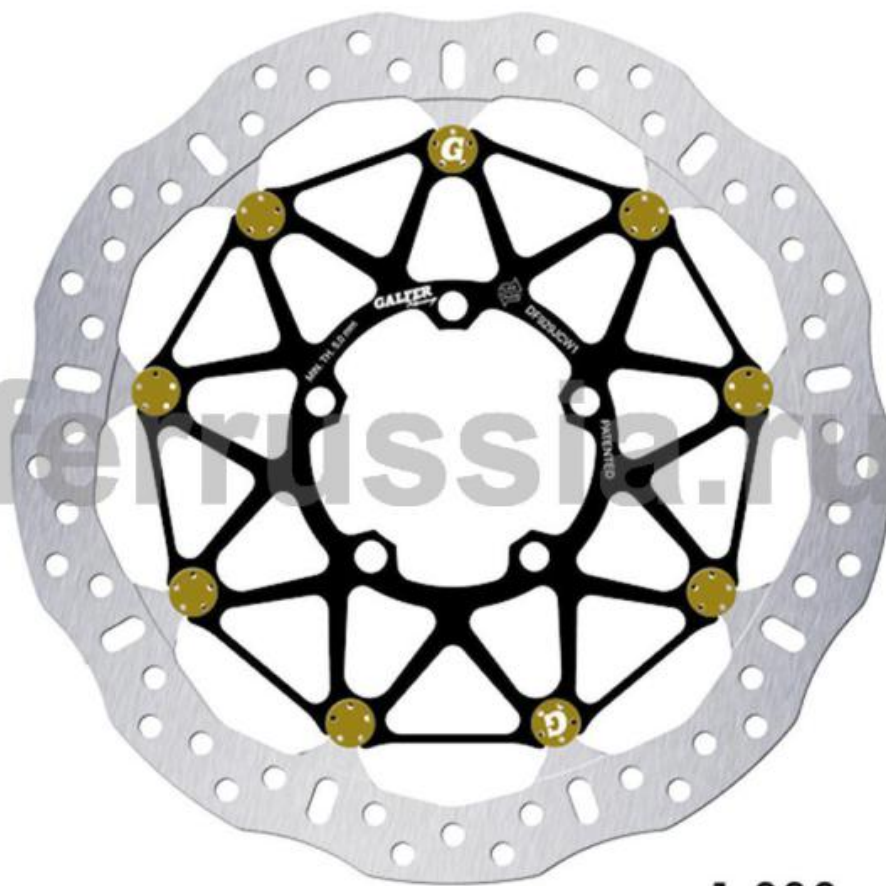

GALFER

DF

929

JCW1

$\varnothing_{ext.}$	320 mm
$\varnothing_{int.}$	83
	5,5

1.322 gr

ТАБЛИЦА СОВМЕСТИМОСТИ

TRIUMPH

SCRAMBLER 1200 XC (с 2019), SCRAMBLER 1200 XE (с 2019), ROCKET 3 GT (с 2020), ROCKET 3 R (с 2020), ROCKET 3 TFC (с 2020), SPEED TRIPLE RS (с 2018), SPEED TRIPLE S (с 2018), TIGER 900 (с 2020), TIGER 900 GT / PRO (с 2020), TIGER 900 RALLY / PRO (с 2020), SPEED TRIPLE 1200 RR (с 2022), SPEED TRIPLE 1200 RS (с 2021), TIGER 1200 GT (с 2022), TIGER 1200 GT EXPLORER (с 2022), TIGER 1200 GT PRO (с 2022), TIGER 1200 RALLY EXPLORER (с 2022), TIGER 1200 RALLY PRO (с 2022), TIGER 850 SPORT (с 2024), SCRAMBLER 1200 X (с 2024), SPEED TWIN 1200 (с 2022)