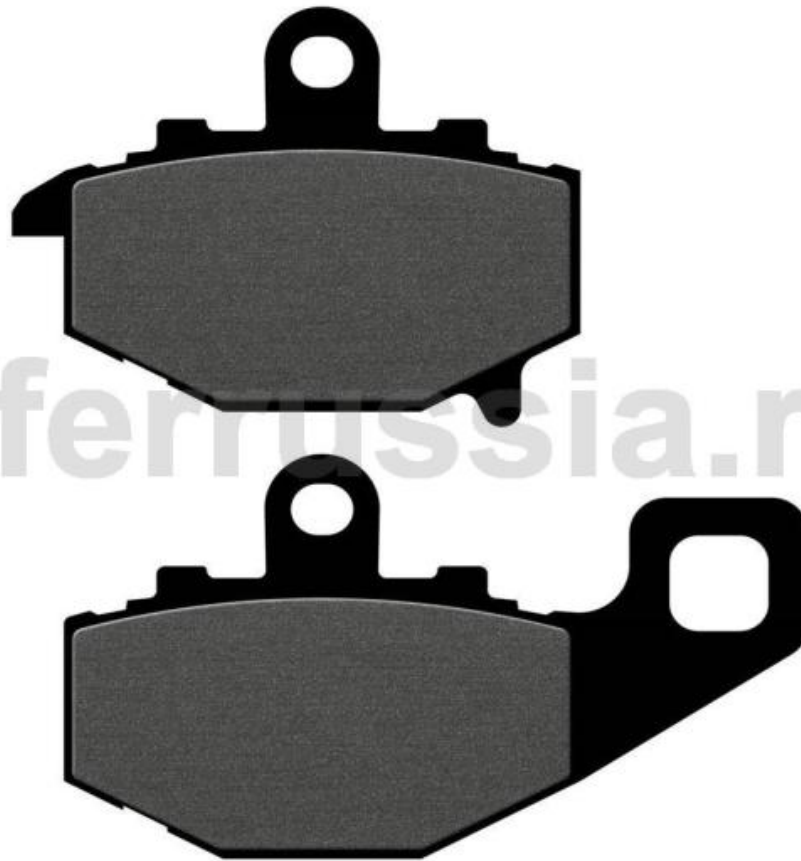

GALFER
FD
167
G1054
G1371

↔	68,2	x
mm		
↑↓	53,1	
↔	9,8	
mm		
↔	89,4	x
mm		
↑↓	51,2	
↔	8,8	

ТАБЛИЦА СОВМЕСТИМОСТИ

KAWASAKI

ER-6 F / NINJA 650 R (USA) RIGHT / (с 2005), GPZ 1100 (ZX1100E1) (с 2005), ER-6 N RIGHT / (с 1995), Z 1000 ABS (с 2014), Z 1000 SX (с 2011), Z 750 (2004-2006), Z 750 S (2005-2006), ZEPHYR 400 / X (с 2002), ZEPHYR 550 (с 1996), ZRX 400 / II (с 2001), ZX-6R (1995-), ZX-6R 636 (2002-2012), ZX-6RR (2003-2006), ZX-9R NINJA (1994-), ZXR 400 (с 1999), ZZR 600 (с 1993), Z 1000 (2003-), Z 1000 R EDITION (с 2017), ZZR 400 (с 2001), ER-6 F / NINJA 650 R (USA) RIGHT / ABS (с 2006), VERSYS 650 RIGHT / (2006-2014), VERSYS 650 RIGHT / ABS (2006-2014), NINJA 1000 SX (с 2021), ER-6 N RIGHT / ABS (2006-), ZX 10R NINJA (2004-2010)